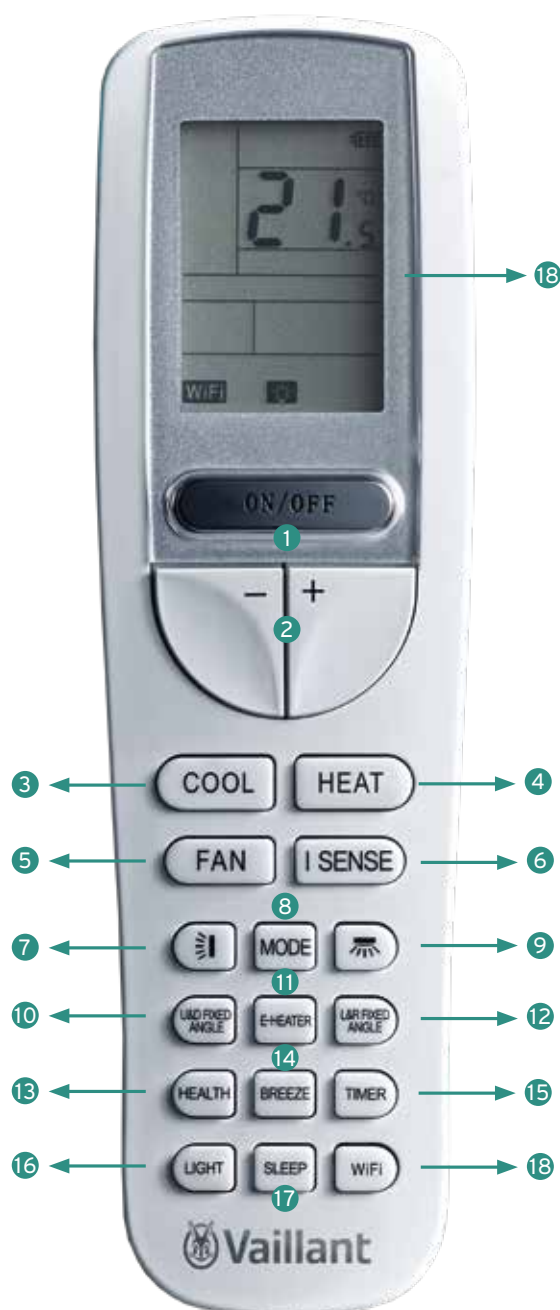

1. 1 ON eller OFF
2. 2 For hvert tryk på "-" eller "+" knappen, vil den indstillede temperatur falde eller stige 0,5° C. Tryk på knappen "-" og "+" på samme tid i 3 sekunder for at låse eller låse tastaturet op.
3. 3 Køl: klimaanlægget kører i køletilstand.
4. 4 Varme: klimaanlægget kører i opvarmningstilstand.
5. 5 Ventilator: Vælg hastigheden på den indendørs ventilator. 7 blæserhastigheder til rådighed.
6. 6 Aktivér køle eller varme funktion.
7. 7 Lodret swing: tænd eller sluk op og ned swing funktion. I henhold til komfortbehovet for luftforsyning er svingområdet forskelligt.
8. 8 Vælg din ønskede driftstilstand.
9. 9 Vandret swing: Slå venstre og højre svingfunktion til eller fra. I henhold til komfortbehovet for luftforsyning er svingområdet forskelligt.
10. 10 Indstil fast svingstatus op og ned.
11. 11 Hjælpevarme er ikke tilgængelig for denne model.
12. 12 Indstil venstre og højre fast svingstatus.
13. 13 Sundhedsfunktion ikke tilgængelig for denne model.
14. 14 Breeze-funktion er ikke tilgængelig for denne model.
15. 15 Under ON-status skal du trykke på denne knap for at indstille timeren FRA. Under OFF-status skal du trykke på denne knap for at indstille timeren TIL.
16. 16 Styr LED-statussen på indendørsenhedens display.
17. 17 Vælg mellem 4 forskellige sovetilstande.
18. 18 Slå WiFi-funktionen til eller fra. Under slukket status, tryk på "MODE" og "WiFi" knapperne samtidigt i 1 sekund for at gendanne WiFi-modulet til fabriksindstillingerne.
19. 5 Automatisk rengøringsfunktion: Med enheden slukket, tryk på "MODE" + "FAN"-knapen på samme tid i ca. 5 sekunder. Enheden viser "CL"-koden. Gentag handlingen for at afslutte automatisk rengøring. Driftstiden for rengøring er ca. 30 minutter.
20. 6