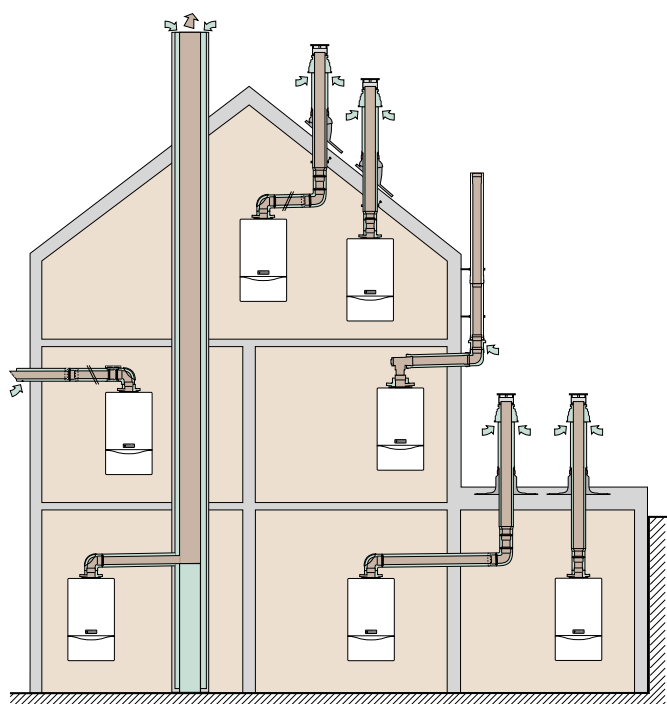

Aftrækssystemet kan tilpasses enhver løsning

Aftrækssystemet findes i dimensionen Ø 80/125 mm og kan sammen med et stort udvalg af tilbehør nemt tilpasses enhver aftrækssituation.

Aftræk kort fortalt:

- Aftrækskomponenter til alle situationer og opstillinger
- Robuste kunststofrør
- Enkel tilpasning med flexrør
- Koncentriske aftræk i dimensionen Ø 80/125 mm