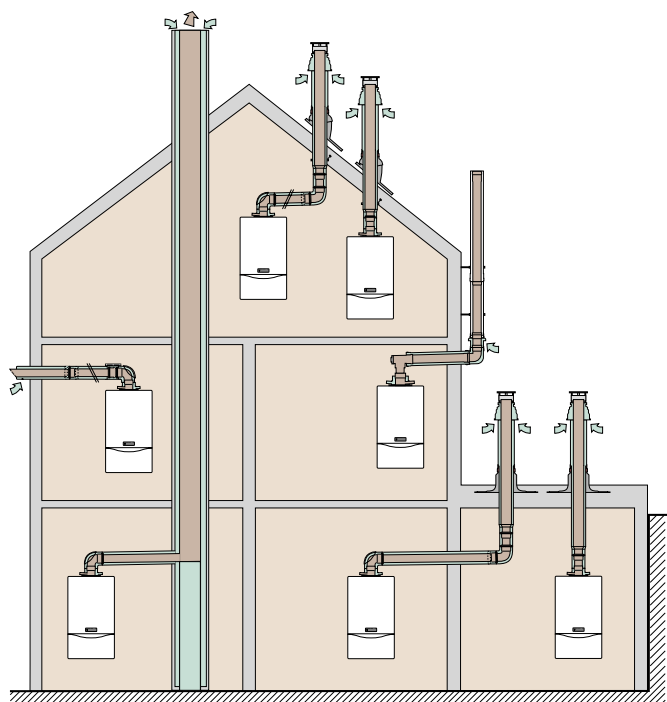

Aftræk kort fortalt:

- Aftrækskomponenter til alle situationer og opstillinger
- Robuste kunststofrør
- Enkel tilpasning med flexrør
- Koncentriske aftræk i dimensionen Ø 80/125 mm