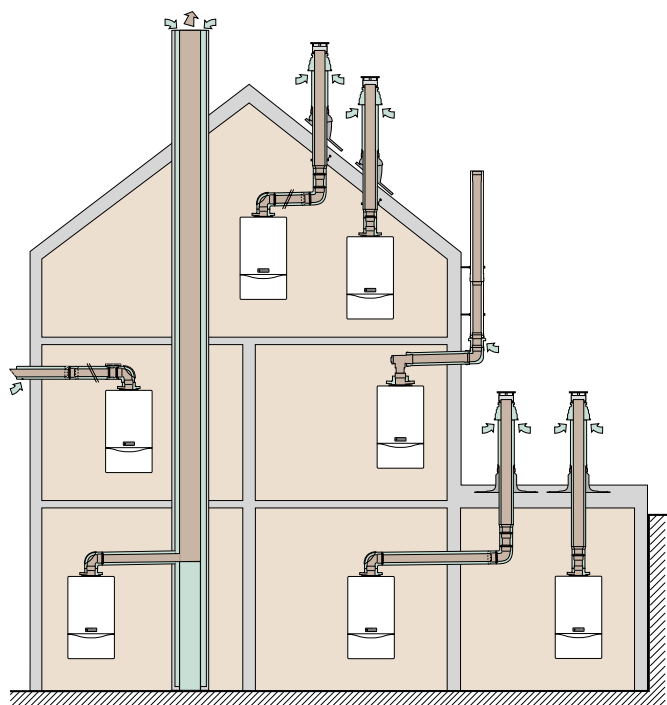

Aftrækssystemet kan tilpasses enhver løsning

Aftrækssystemet findes i dimensionen Ø 80/125 mm og kan sammen med et stort udvalg af tilbehør nemt tilpasses enhver aftrækssituation.

Aftræk kort fortalt:

- Aftrækskomponenter til alle situationer og opstillinger
- Robuste kunststofrør
- Enkel tilpasning med flexrør
- Koncentriske aftræk i dimensionen Ø 80/125 mm