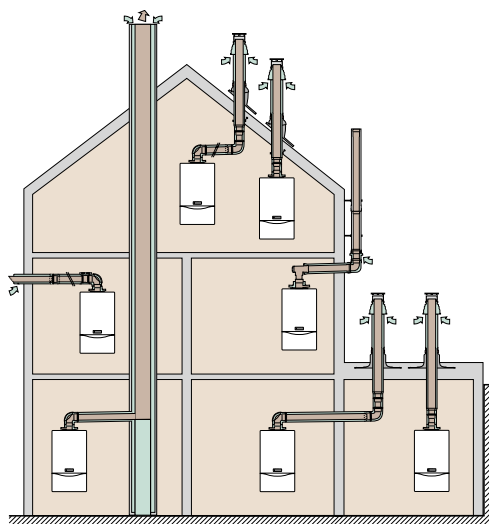

Få det maksimale udbytte

- med de korrekte aftræk

Maksimale aftrækslængder VC 156/5-5 H

Ø 60/100 mm, lodret:	12 m
Ø 60/100 mm, vandret:	8* m
Ø 80 mm, skorsten:	9 m
Ø 60/100 mm, fra kedel til skorsten:	2*** m

Ø 80/125 mm, lodret:	11** m
Ø 80/125 mm, vandret:	11** m
Ø 80/125 mm, skorsten:	11*** m

Maksimale aftrækslængder VC 246/5-5 H

Ø 60/100 mm, lodret:	12 m
Ø 60/100 mm, vandret:	8* m
Ø 80 mm, skorsten:	16 m
Ø 60/100 mm, fra kedel til skorsten:	2*** m

Ø 80/125 mm, lodret:	23** m
Ø 80/125 mm, vandret:	23** m
Ø 80/125 mm, skorsten:	23*** m

Fleksible Vaillant aftræksløsninger

Vaillants aftræk - lette at montere

Vaillant har et stort og fleksibelt udvalg af aftræksløsninger til kondenserende gaskedler, som kræver en speciel rørteknik. Vaillants aftræk til kondenserende gaskedler er udført i kunststof, og er derfor nemme at håndtere og tilpasse den enkelte installation. Aftrækket kan let føres ud gennem en ydervæg, et tag eller gennem en eksisterende skorsten.

Aftrækssystemet kan tilpasses enhver løsning

Aftrækssystemerne findes i dimensionerne Ø 60/100 mm og Ø 80/125 mm og kan sammen med et stort udvalg af tilbehør nemt tilpasses enhver aftræksituation.

Aftræk kort fortalt:

- Aftrækskomponenter til alle situationer og opstillinger
- Robuste kunststofrør
- Enkel tilpasning med flexrør
- Koncentriske aftræk i dimensionerne Ø 60/100 mm eller Ø 80/125 mm

Facadeaftræk

Ø 80/125 mm, facademonteret:	
VC 156/5-5 H:	10*** m
VC 246/5-5 H:	13*** m

(NB: Lodret aftræk må ikke benyttes som facadeaftræk)

* inkl. 1 stk. 87° bøjning

** inkl. 3 stk. 87° bøjninger

*** inkl. 3 stk. 87° bøjninger og konsolbøjning