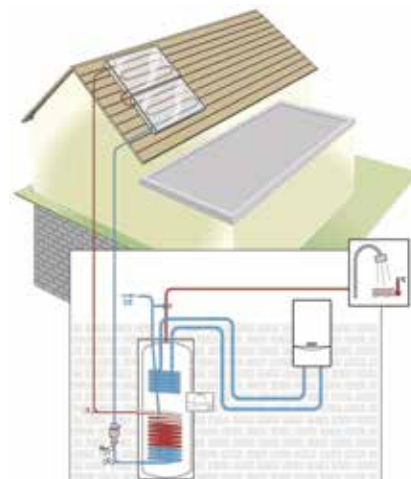

Ganske enkelt genialt - Energibesparende match med varmepumpe og solvarme

Energimærke op til A++ opnås i det ovenstående system med gaskedlen ecoTEC plus VC 156/5-5 inde i boligen og luft til vand-varmepumpen aroTHERM uden for huset - samt vejrkompenseringen multiMATIC VRC 700.

Miljøvenlige kombinationer - udnyt naturens gratis ressourcer

Hybrid varmepumpe - den perfekte makker til gaskedlen

Udnyt luftens gratis energi til opvarmning af din bolig

ecoTEC plus gaskedlen kan i kombination med aroTHERM luft til vand varmepumpen anvendes optimalt i en hybridløsning. aroTHERM anvender luftens gratis energi til opvarmning af din bolig - til såvel varme som varmt vand. Fordelene er åbenlyse: Energivenlig opvarmning, enkel og nem installation, minimal vedligeholdelse og opsyn samt en økonomisk drift. Med aroTHERM varmepumpen udnytter du fordelene ved naturens gratis energi optimalt, og din gaskedel anvendes kun som opbakning, hvis naturen ikke kan slå til. Du kan hente mere inspiration i Vaillants aroTHERM brochure.

Hybridløsning med solvarmeanlæg

Få det varme vand leveret via solens gratis stråler

Et samspil mellem gas- og solvarme er en utrolig effektiv løsning og ikke mindst miljøvenlig kombination.

Kombinér din ecoTEC plus med det geniale solvarmesystem auroSTEP plus - som leveres med 1, 2 eller 3 effektive VFK 135 D auroTHERM classic pladesolfangere og en solvarmebeholder, der matcher behovet - i 3 forskellige størrelser med kapaciteter på: 150, 250 og 350 liter. Systemet fås både som drainback- eller trykanlæg.