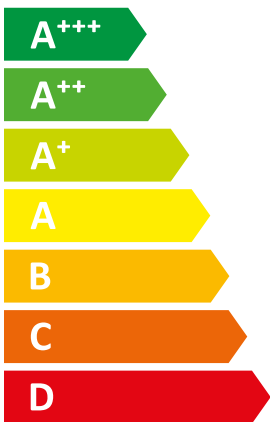

ENERG

енергия · ενέργεια

Vaillant

VWF 111/4 + VWL 11/4 SA

55°C

35°C

A+

A++