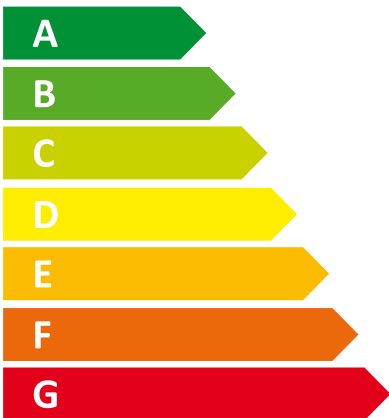

ENERG

енергия · ενεργεια

I Vaillant

II VPS 1500/3 -7

121 W

1505 L