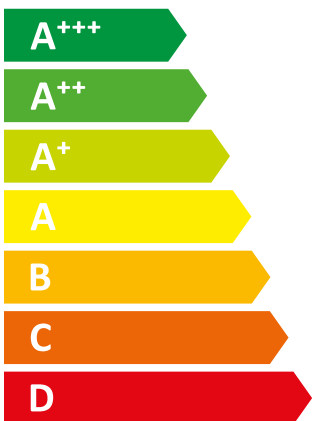

ENERG
енергия · ενέργεια

I Vaillant

II VC DK 156/5-5 H

43 dB

14 kW