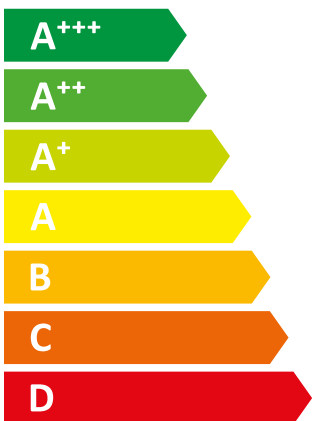

ENERG
енергия · ενέργεια

I Vaillant

II VC 656/5 - 5 (H-INT I) ecoTEC plus

57 dB

59 kW